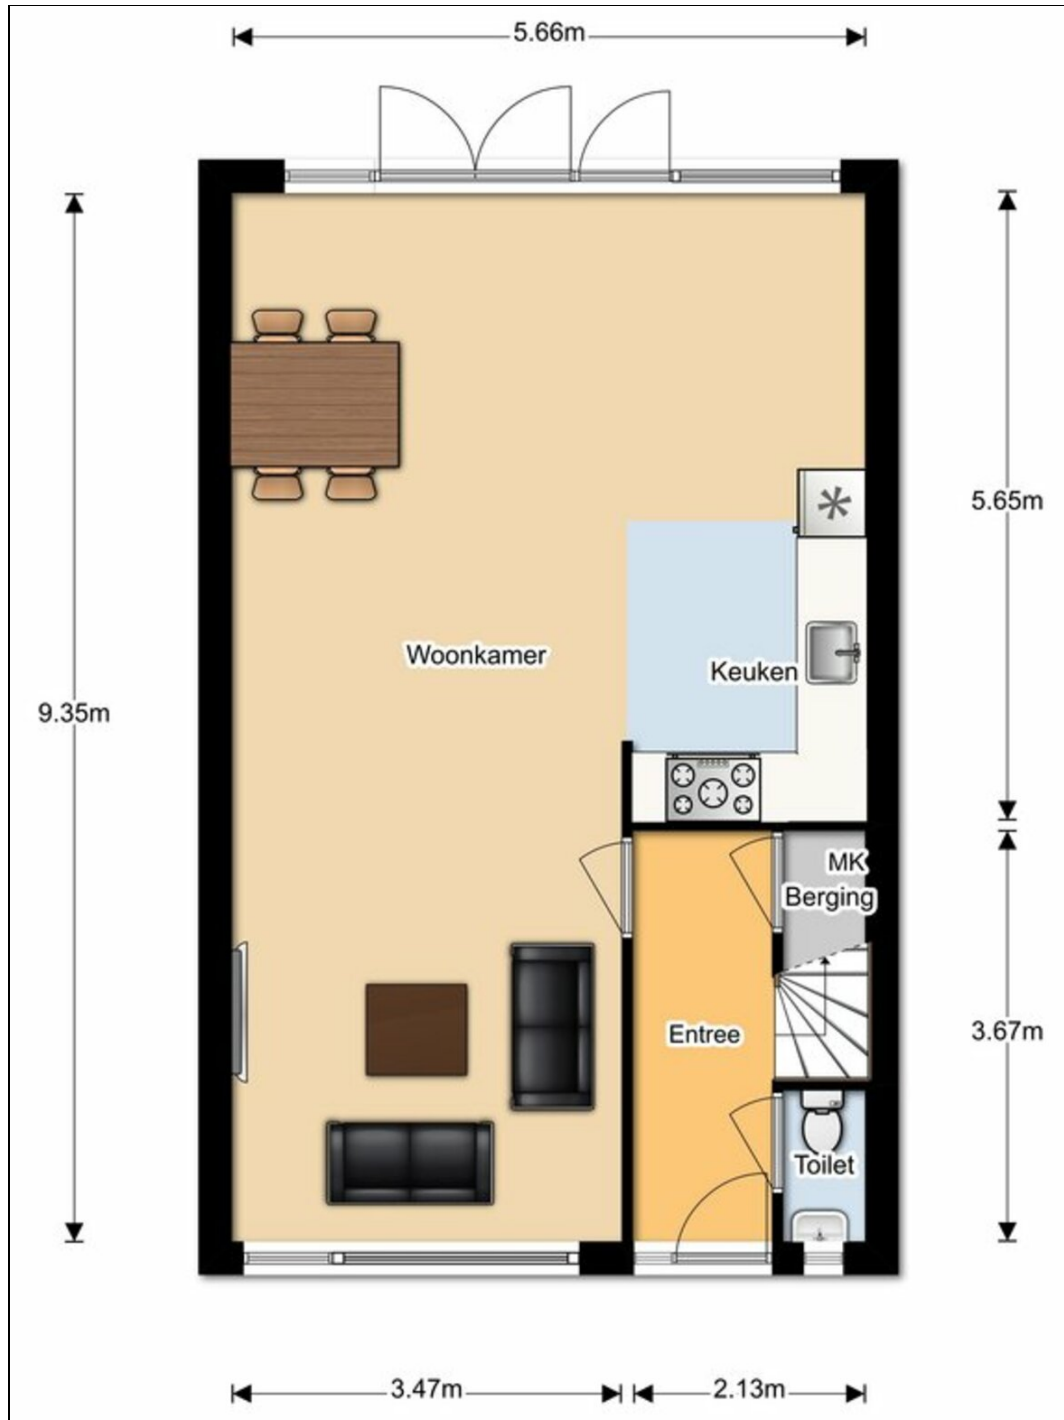

Plattegrond