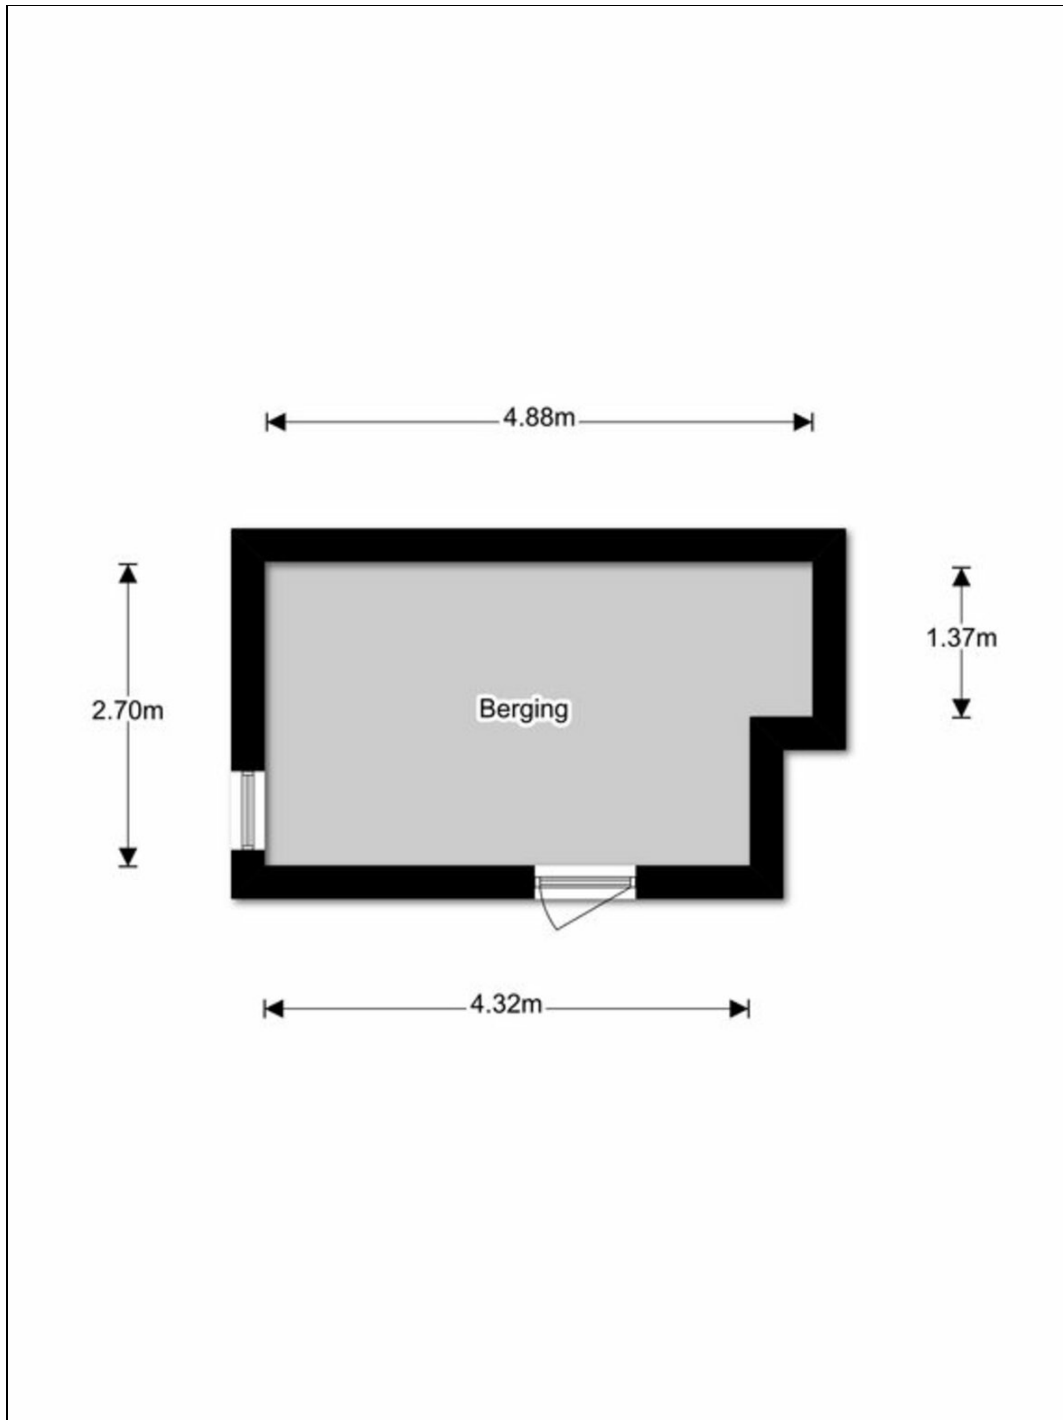

Plattegrond