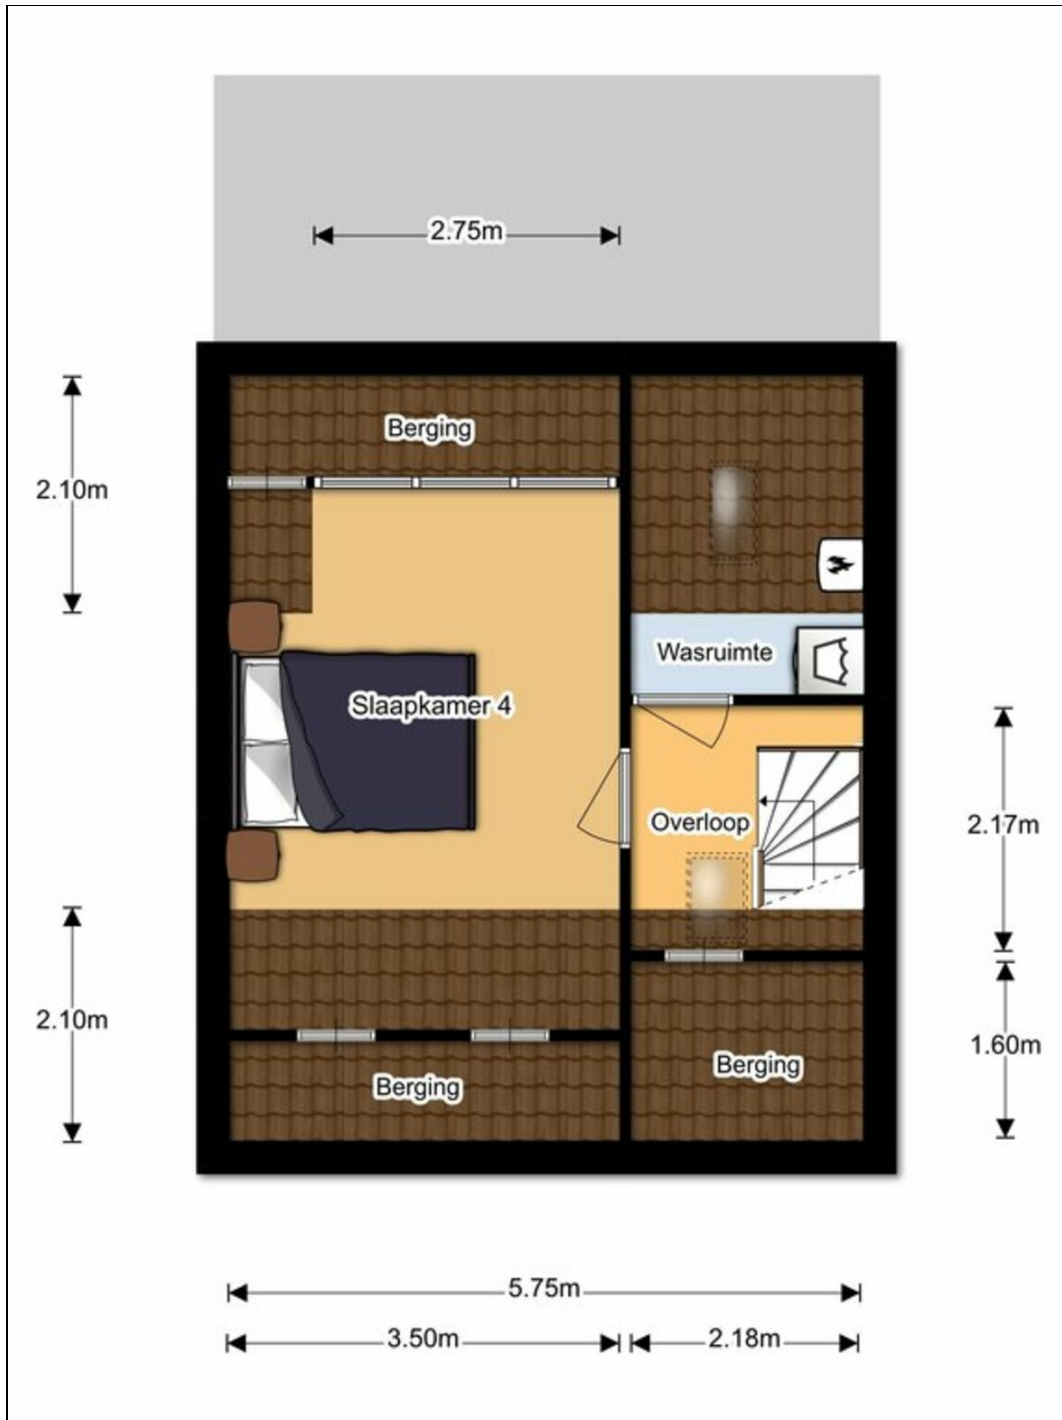

Plattegrond