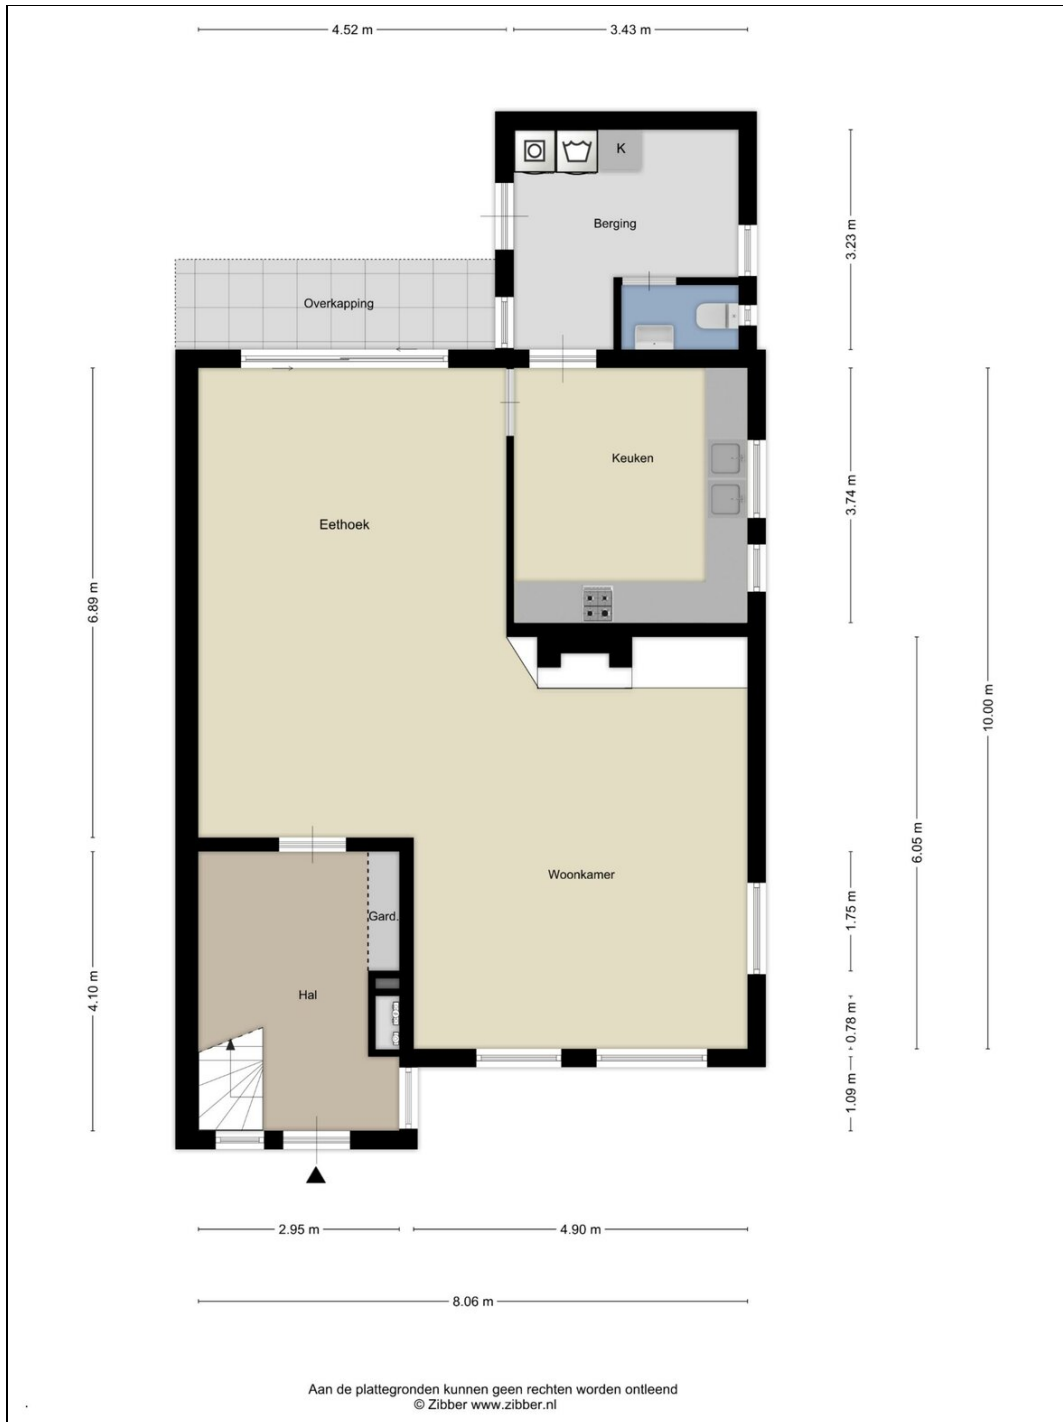

Plattegrond