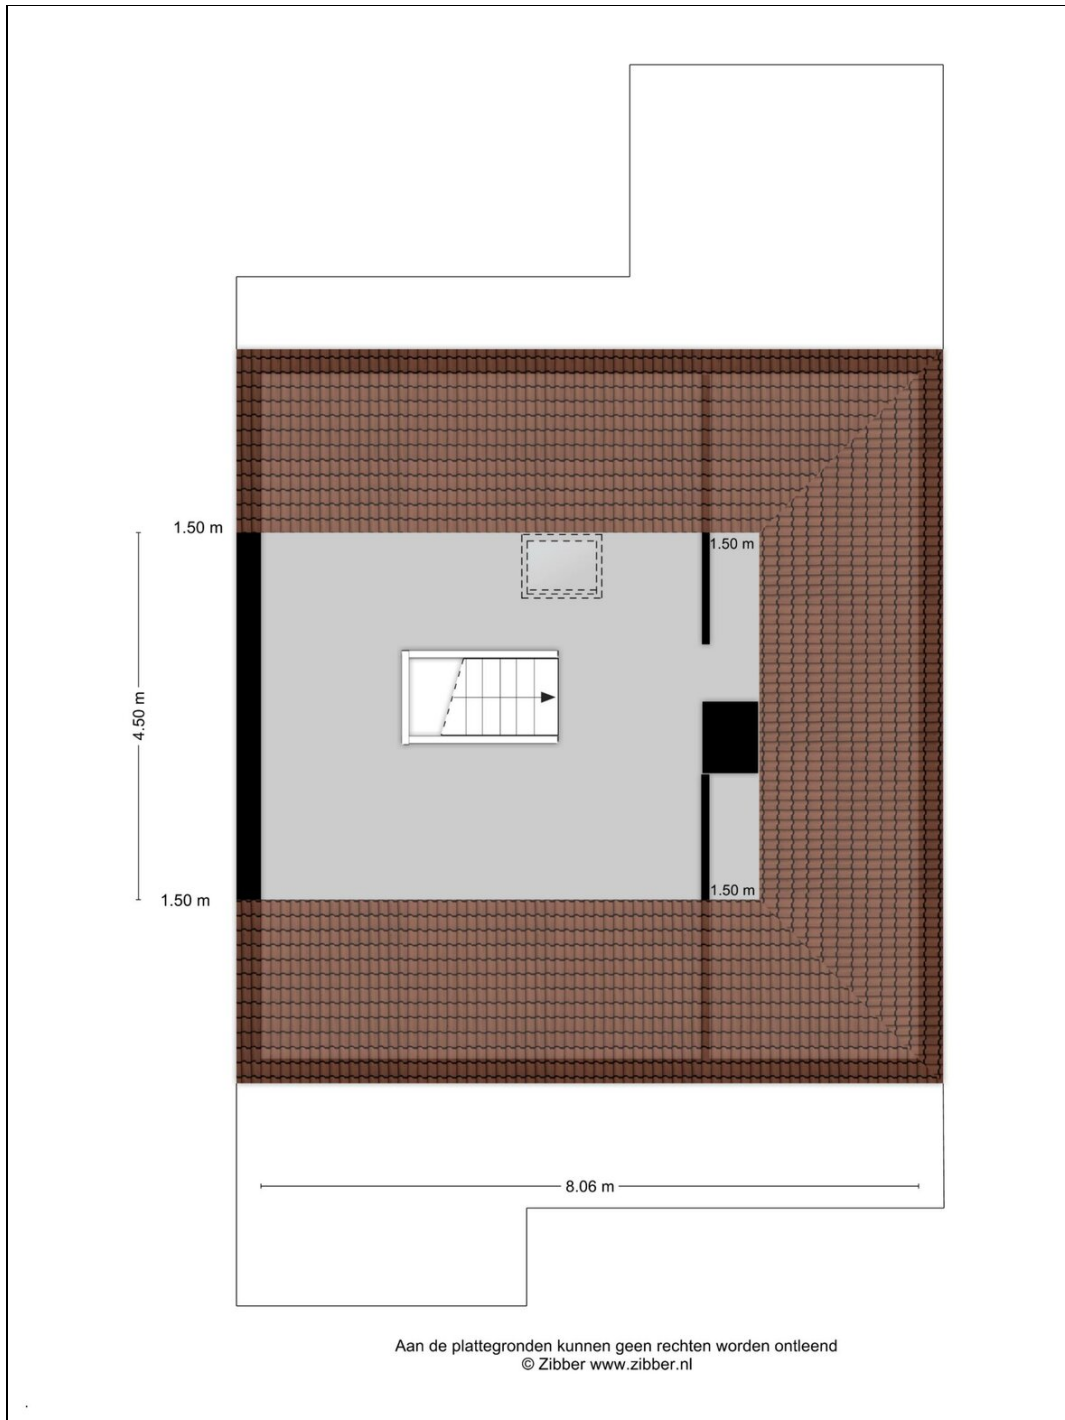

Plattegrond