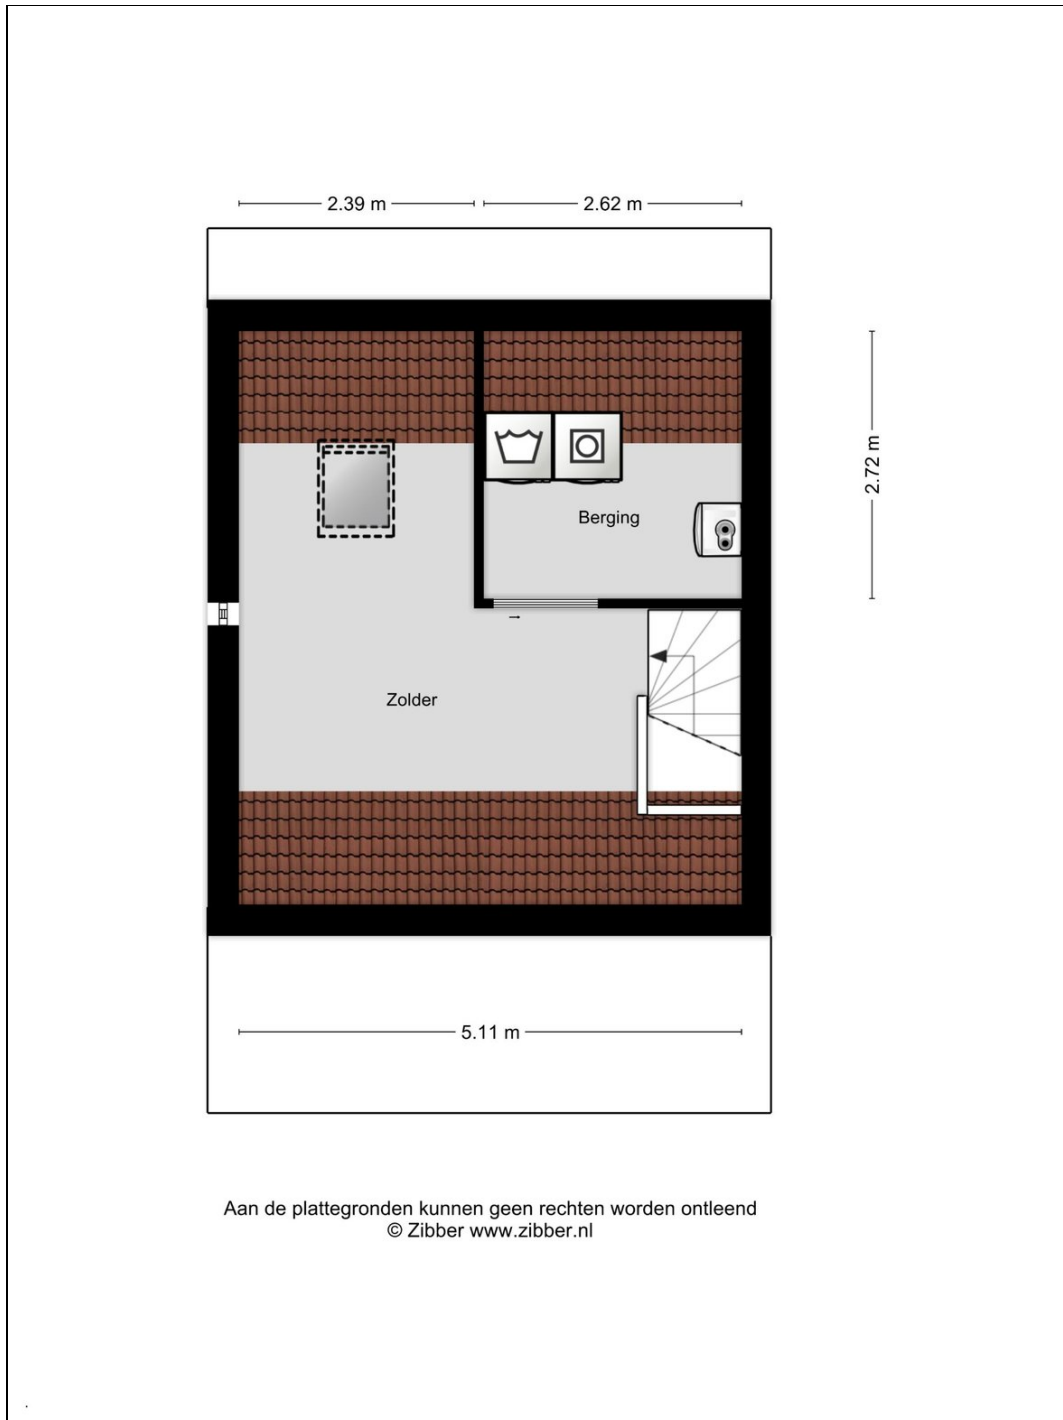

Plattegrond