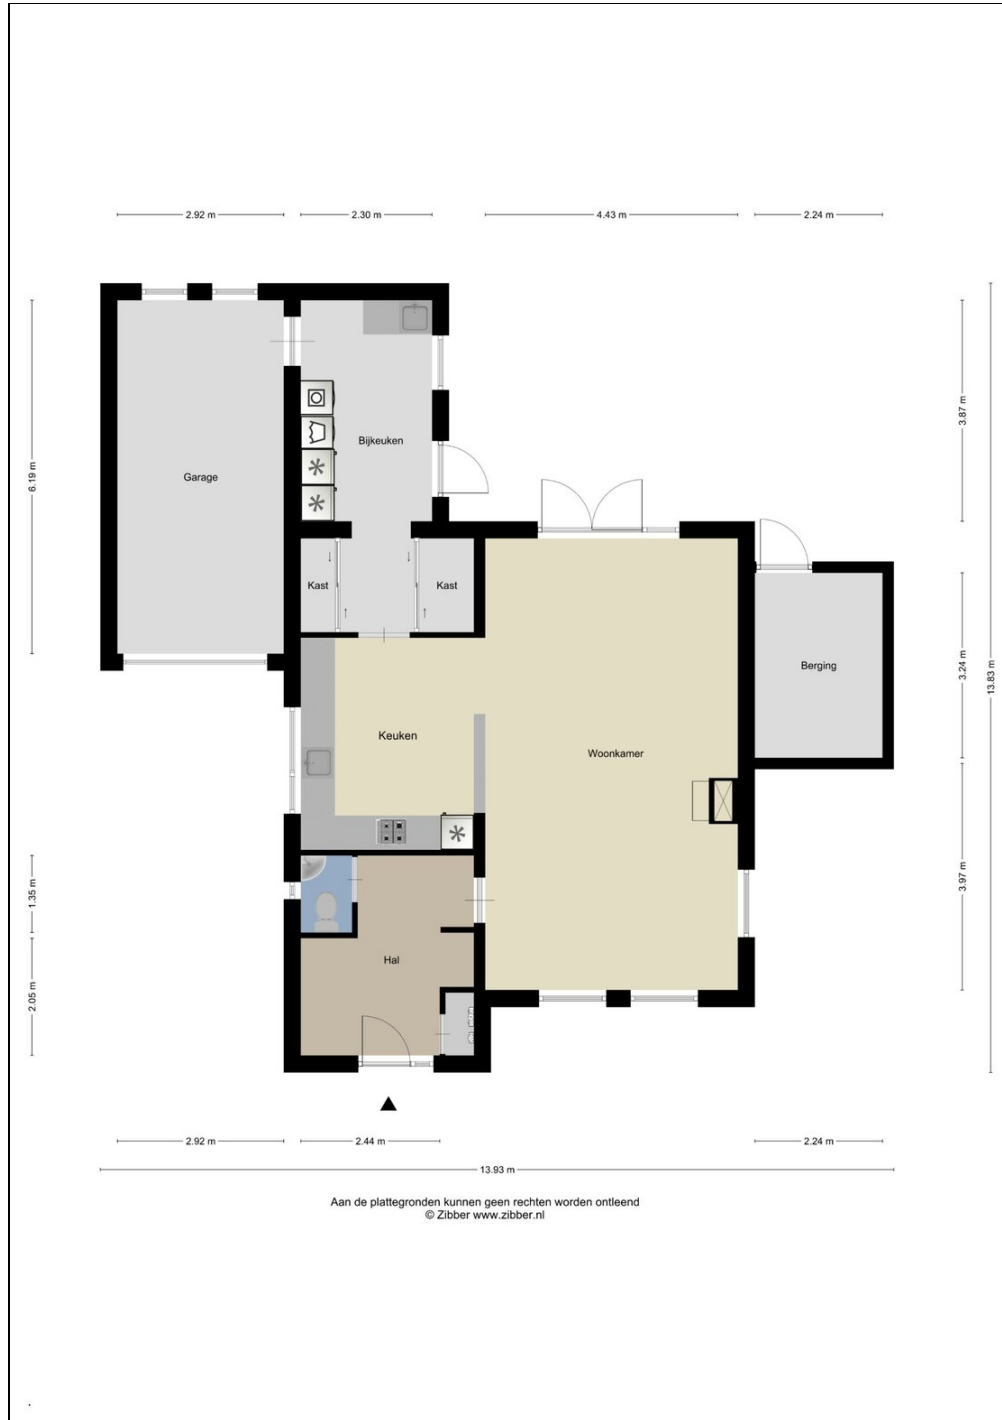

Plattegrond