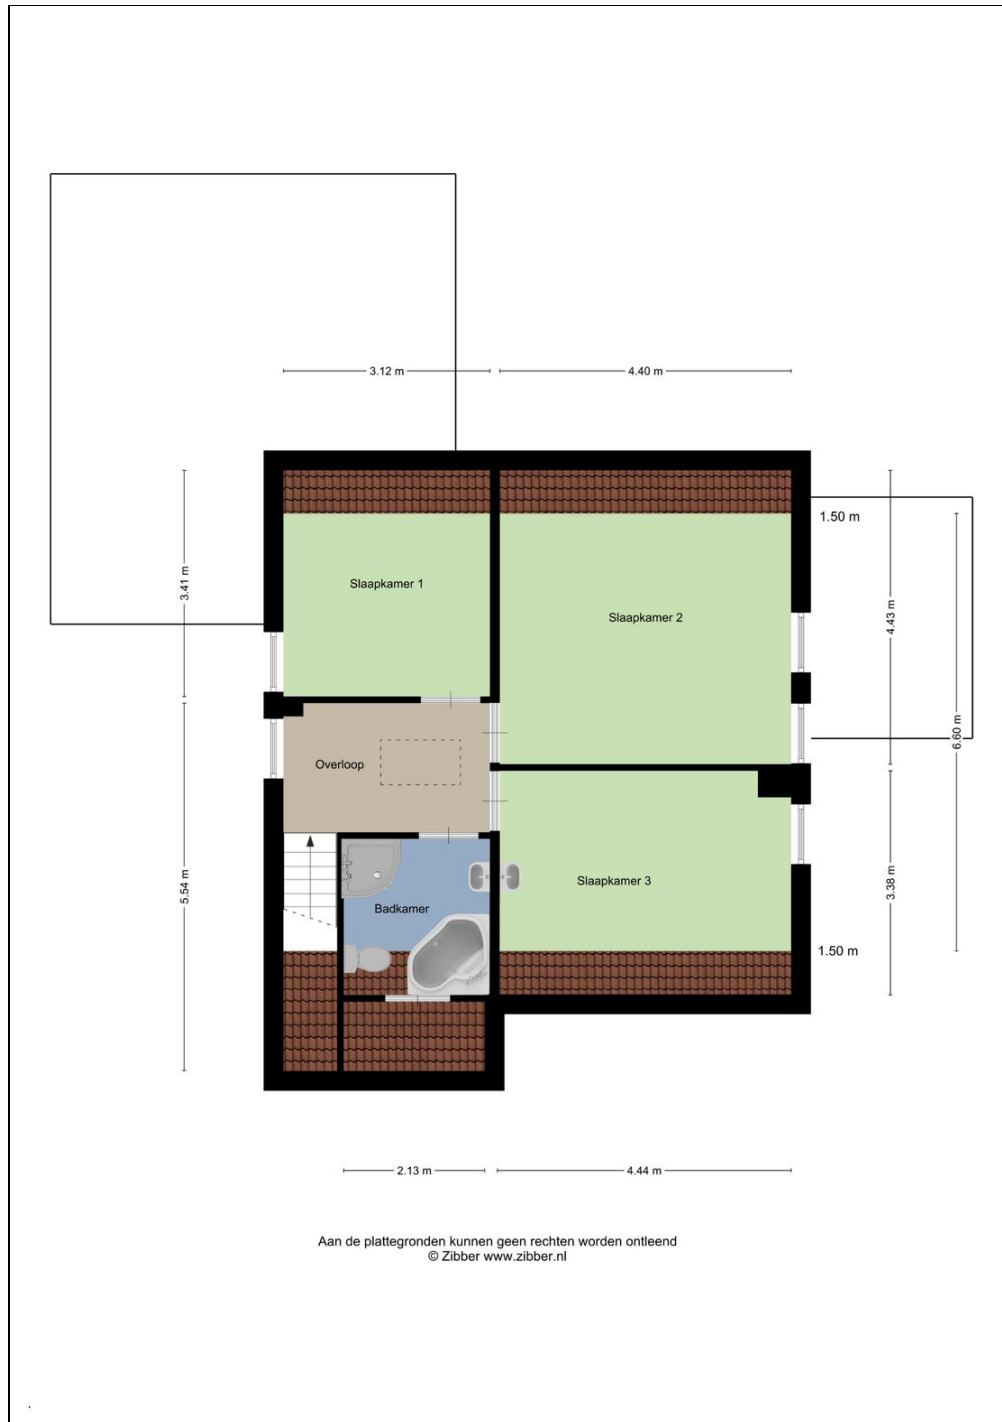

Plattegrond