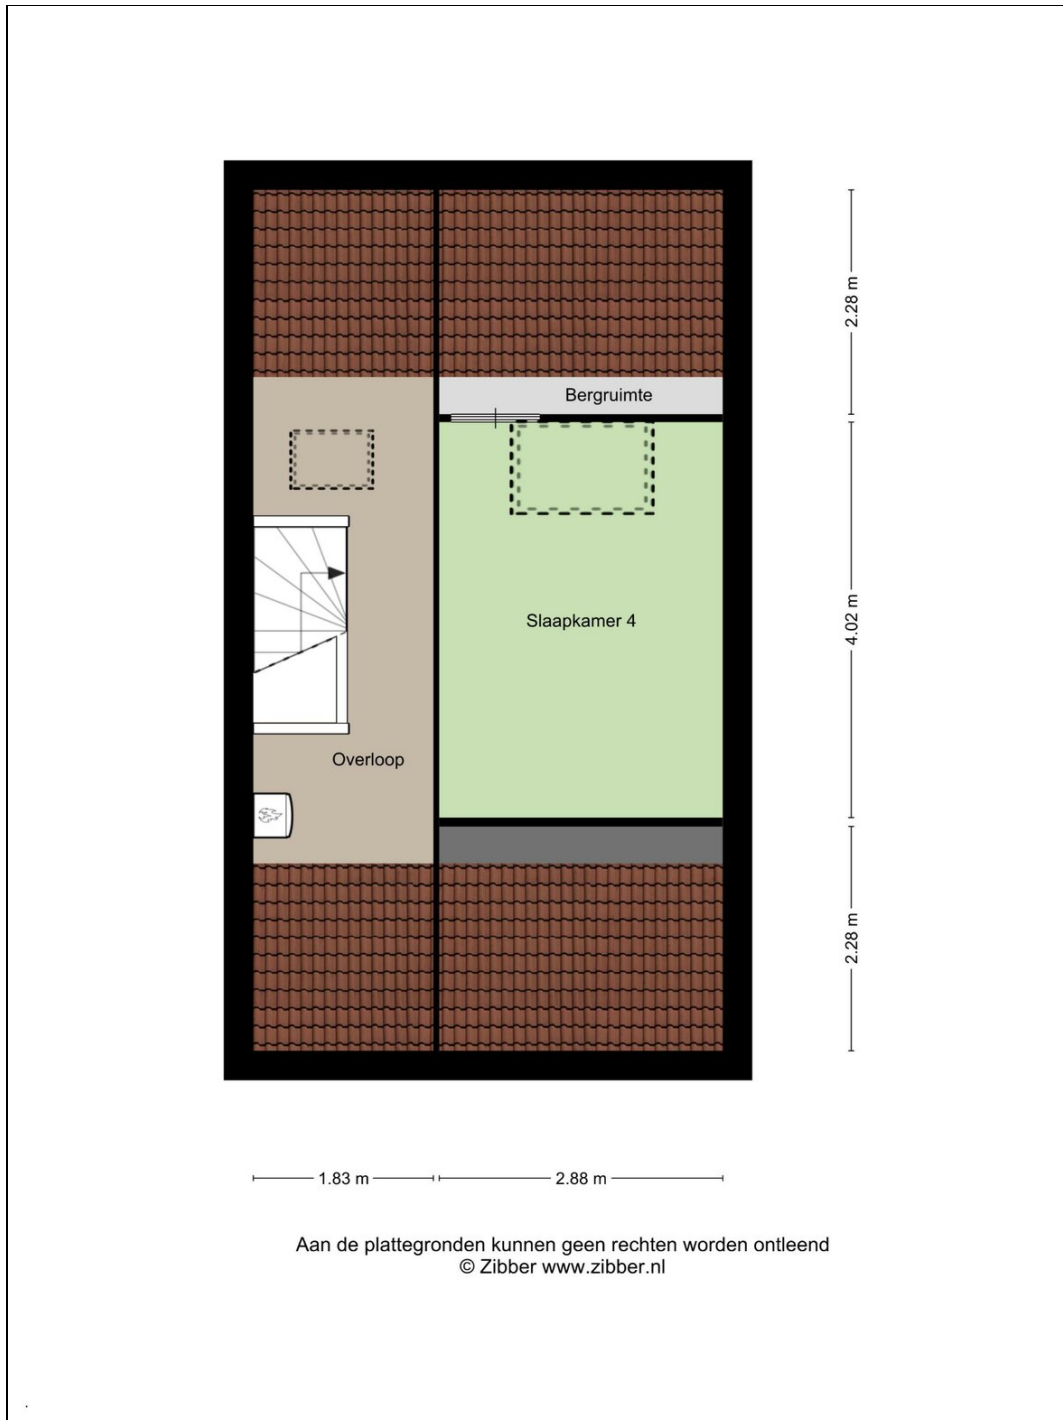

Plattegrond